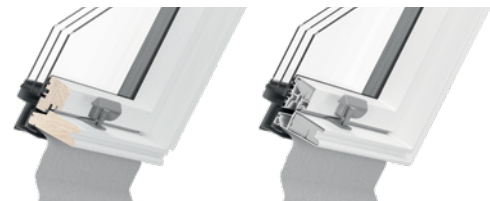

SMART RANGE

NAME	ULTIMA ENERGY	ULTIMA ENERGY PVC	BETTER ENERGY	BETTER ENERGY PVC
Type	KEY B1800 / KEY B1810	KEP B1800	KAV B1500 / KAV B1510	KPV B1500
GLAS				
Constructie	33,2SS-10-3HS-10-6H	33,2SS-10-3HS-10-6H	4-12-3HS-12-3H	4-12-3HS-12-3H
Glasdikte (mm)	35	35	34	34
Gelamineerd	+	+		
Extra geluidsdempende folie	+	+		
Lage Emissie coating (aantal coatings op glasoppervlak)	+++	+++	++	++
Gas	Krypton	Krypton	Argon	Argon
Geharde buitenbeglazing	+	+	+	+
Gemakkelijk te reinigen coating	+	+		
U_g (W/m²K)	0,50	0,50	0,77	0,77
Totale daglichttoetreding	0,27	0,27	0,55	0,55
RAAM				
U_w (W/m²K)	0,99	1,0	1,1	1,1
Waterdichtheid	E1350	E1500, E1350*	E1350	E1500
Luchtdoorlatendheid	Class 4	Class 4** Class 3*	Class 4	Class 3
Weerstand tegen windbelasting	Class C4*	Class C3*	Class C4*	Class C3*
Brandklasse	Class C-s1, d0	Class B-s2, d0	Class C-s1, d0	Class B-s2, d0
Geluidsreductie	38 [-2,-4] dB	38 [-1,-4] dB	33 [-1,-3] dB	33 [-1,-3] dB
Ventilatieklep	+	+	+	+
Beschikbare kleuren	natuurlijk hout, wit	wit	natuurlijk hout, wit	wit
RUC (waterkerend manchet) gratis	+	+	+	+
IFC (isolatieschuimkraag) gratis	+	+		
Kenmerken				
PRIJS EXCL. BTW BEGINNEND VANAF	EUR 479,00	EUR 554,00	EUR 409,00	EUR 442,00

* Afmeting M10A, P8A, S8A, U4A, U8A: npd

NEXT 20 GARANTIE

Alle Dakea dakramen hebben een overdraagbare 20 jarige garantie Het bezorgt gemoedsrust en bijkomende waarde wanneer je je huis verkoopt of verhuurt in de volgende 20 jaar,

SAFE GUARD

Om de veiligheid te verbeteren in de kamer gebruiken we gelaagde binnenbeglazing. We zorgen ervoor dat er geen glas in de kamer valt door interne of externe impact,

EASY CLEAN PVC

Een wit, schoon PVC-profiel versterkt met staal. De constructie van Dakea PVC-ramen vermindert de behoefte aan onderhoud tot een minimum en helpt om het frame schoon te houden,

MAX PROTECT

Meer dan 80 jaar ervaring. De hoogst mogelijke productiestandaarden, Superieure kwaliteitscontrole onafhankelijk getest volgens de hoogste normen, Versterkte glaspanelen met een levenslange garantie tegen hagel schade,

MASTER WOOD

Ons FSC-gecertificeerd, zorgvuldig gekozen hout komt van de Scandinavische den, die gewaardeerd wordt voor zijn houtdichtheid en weerstand tegen moeilijke weersomstandigheden. Deze houtkeuze verzekert duurzaamheid en probleemloos onderhoud,

QUICK INSTALL

De Dakea Quick Install waterkerend manchet (RUC) is gemaakt uit één stuk zodat het zorgt voor 100% waterdichtheid. Zijn vierkanten oppervlakpatroon zal je helpen om recht te snijden indien nodig, wat de installatie nog eenvoudiger maakt,