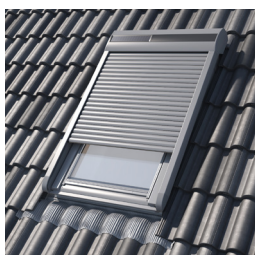

BESCHIKBARE AFMETINGEN [cm]

C2A	C4A	C6A	F4A	F6A	M4A	M6A	M8A	M10A	P6A	P8A	P10A	S6A	S8A	U4A	U8A
55x78	55x98	55x118	66x98	66x118	78x98	78x118	78x140	78x160	94x118	94x140	94x160	114x118	114x140	134x98	134x140