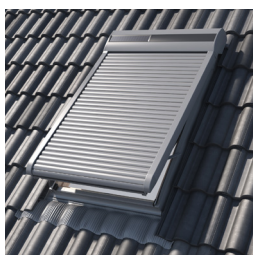

BESCHIKBARE AFMETINGEN [cm]

C2A	C4A	C6A	F4A	F6A	M4A	M6A	M8A	M10A	P6A	P8A	P10A	S6A	S8A	U4A	U8A
55x78	55x98	55x118	66x98	66x118	78x98	78x118	78x140	78x160	94x118	94x140	94x160	114x118	114x140	134x98	134x140